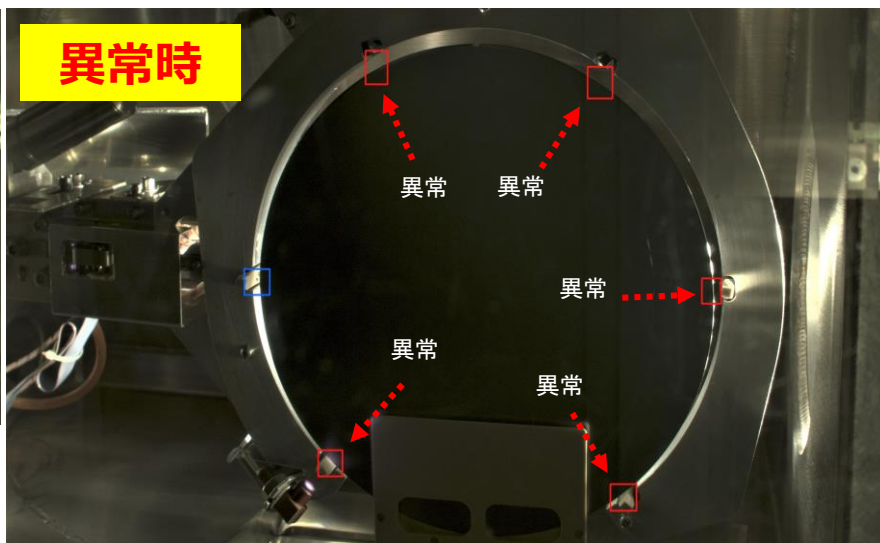

AI機能を搭載した 「搬送位置ずれ検出カメラ」

マッチングAI機能により画像変化を読み取り、異常を検知します。
予知保全を目的とした、システム内蔵カメラです。

位置ずれのデータをグラフ化。
リアルタイム変化を確認できる！

<http://www.jmtech.co.jp/>

お問い合わせ

Mail : sale@jmtech.co.jp

福岡本社 : 〒812-0027 福岡市博多区下川端町3-1 リバレインオフィス 9F
TEL **092-272-4151**