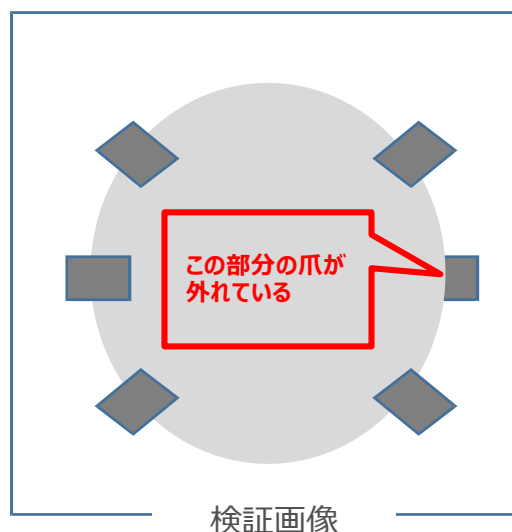

AI機能を搭載した 「搬送位置ずれ検出カメラ」

マッチングAI機能により画像変化を読み取り、異常を検知します。
予知保全を目的とした、システム内蔵カメラです。

位置ずれのデータをグラフ化。
リアルタイム変化を確認できる！

<http://www.jmtech.co.jp/>

お問い合わせ

Mail : sale@jmtech.co.jp

福岡本社 : 〒812-0027 福岡市博多区下川端町3-1 リバレインオフィス 9F
TEL **092-272-4151**