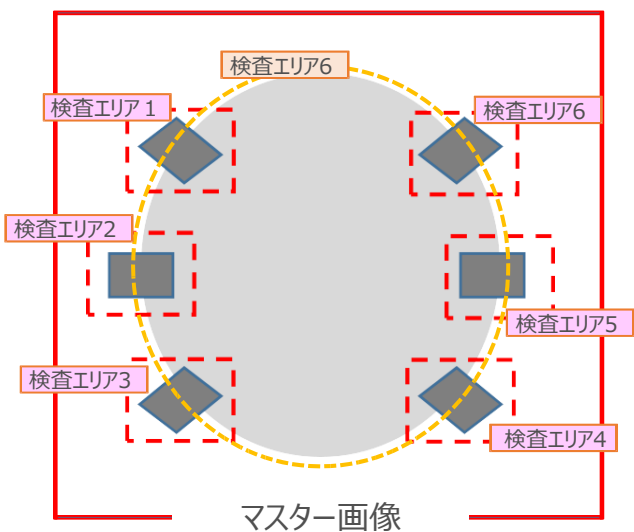

AI機能を搭載した 「搬送位置ずれ検出カメラ」

マッチングAI機能により画像変化を読み取り、異常を検知します。
予知保全を目的とした、システム内蔵カメラです。

位置ずれのデータをグラフ化。
リアルタイム変化を確認できる！

<http://www.jmtech.co.jp/>

お問い合わせ

Mail : sale@jmtech.co.jp

福岡本社 : 〒812-0027 福岡市博多区下川端町3-1 リバレインオフィス 9F
TEL **092-272-4151**