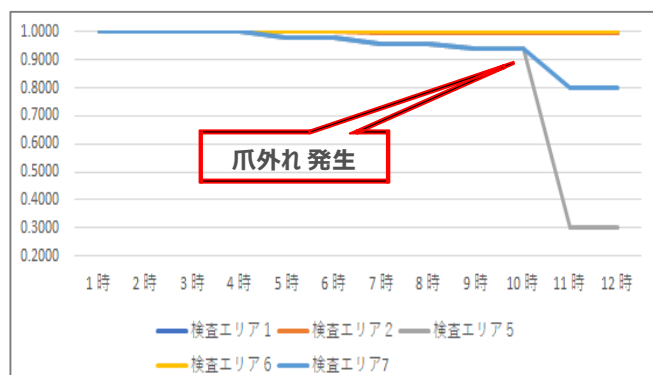

AI機能を搭載した 「搬送位置ずれ検出カメラ」

マッチングAI機能により画像変化を読み取り、異常を検知します。
予知保全を目的とした、システム内蔵カメラです。

位置ずれのデータをグラフ化。
リアルタイム変化を確認できる！

<http://www.jmtech.co.jp/>

お問い合わせ

Mail : sale@jmtech.co.jp

福岡本社 : 〒812-0027 福岡市博多区下川端町3-1 リバレインオフィス 9F
TEL **092-272-4151**