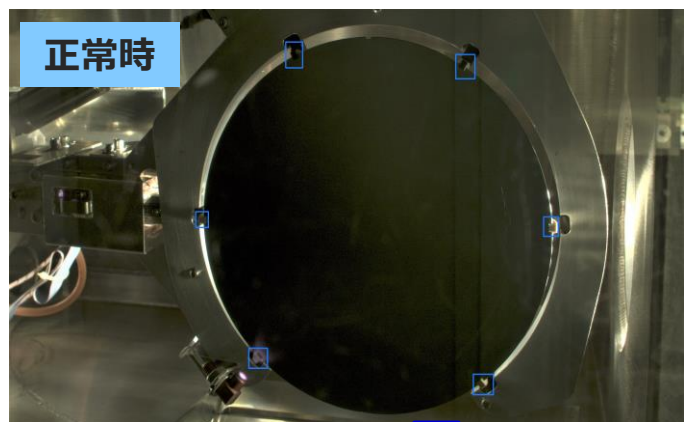

AI機能を搭載した 「搬送位置ずれ検出カメラ」

マッチングAI機能により画像変化を読み取り、異常を検知します。
予知保全を目的とした、システム内蔵カメラです。

位置ずれのデータをグラフ化。
リアルタイム変化を確認できる！

<http://www.jmtech.co.jp/>

お問い合わせ

Mail : sale@jmtech.co.jp

福岡本社 : 〒812-0027 福岡市博多区下川端町3-1 リバレインオフィス 9F
TEL **092-272-4151**